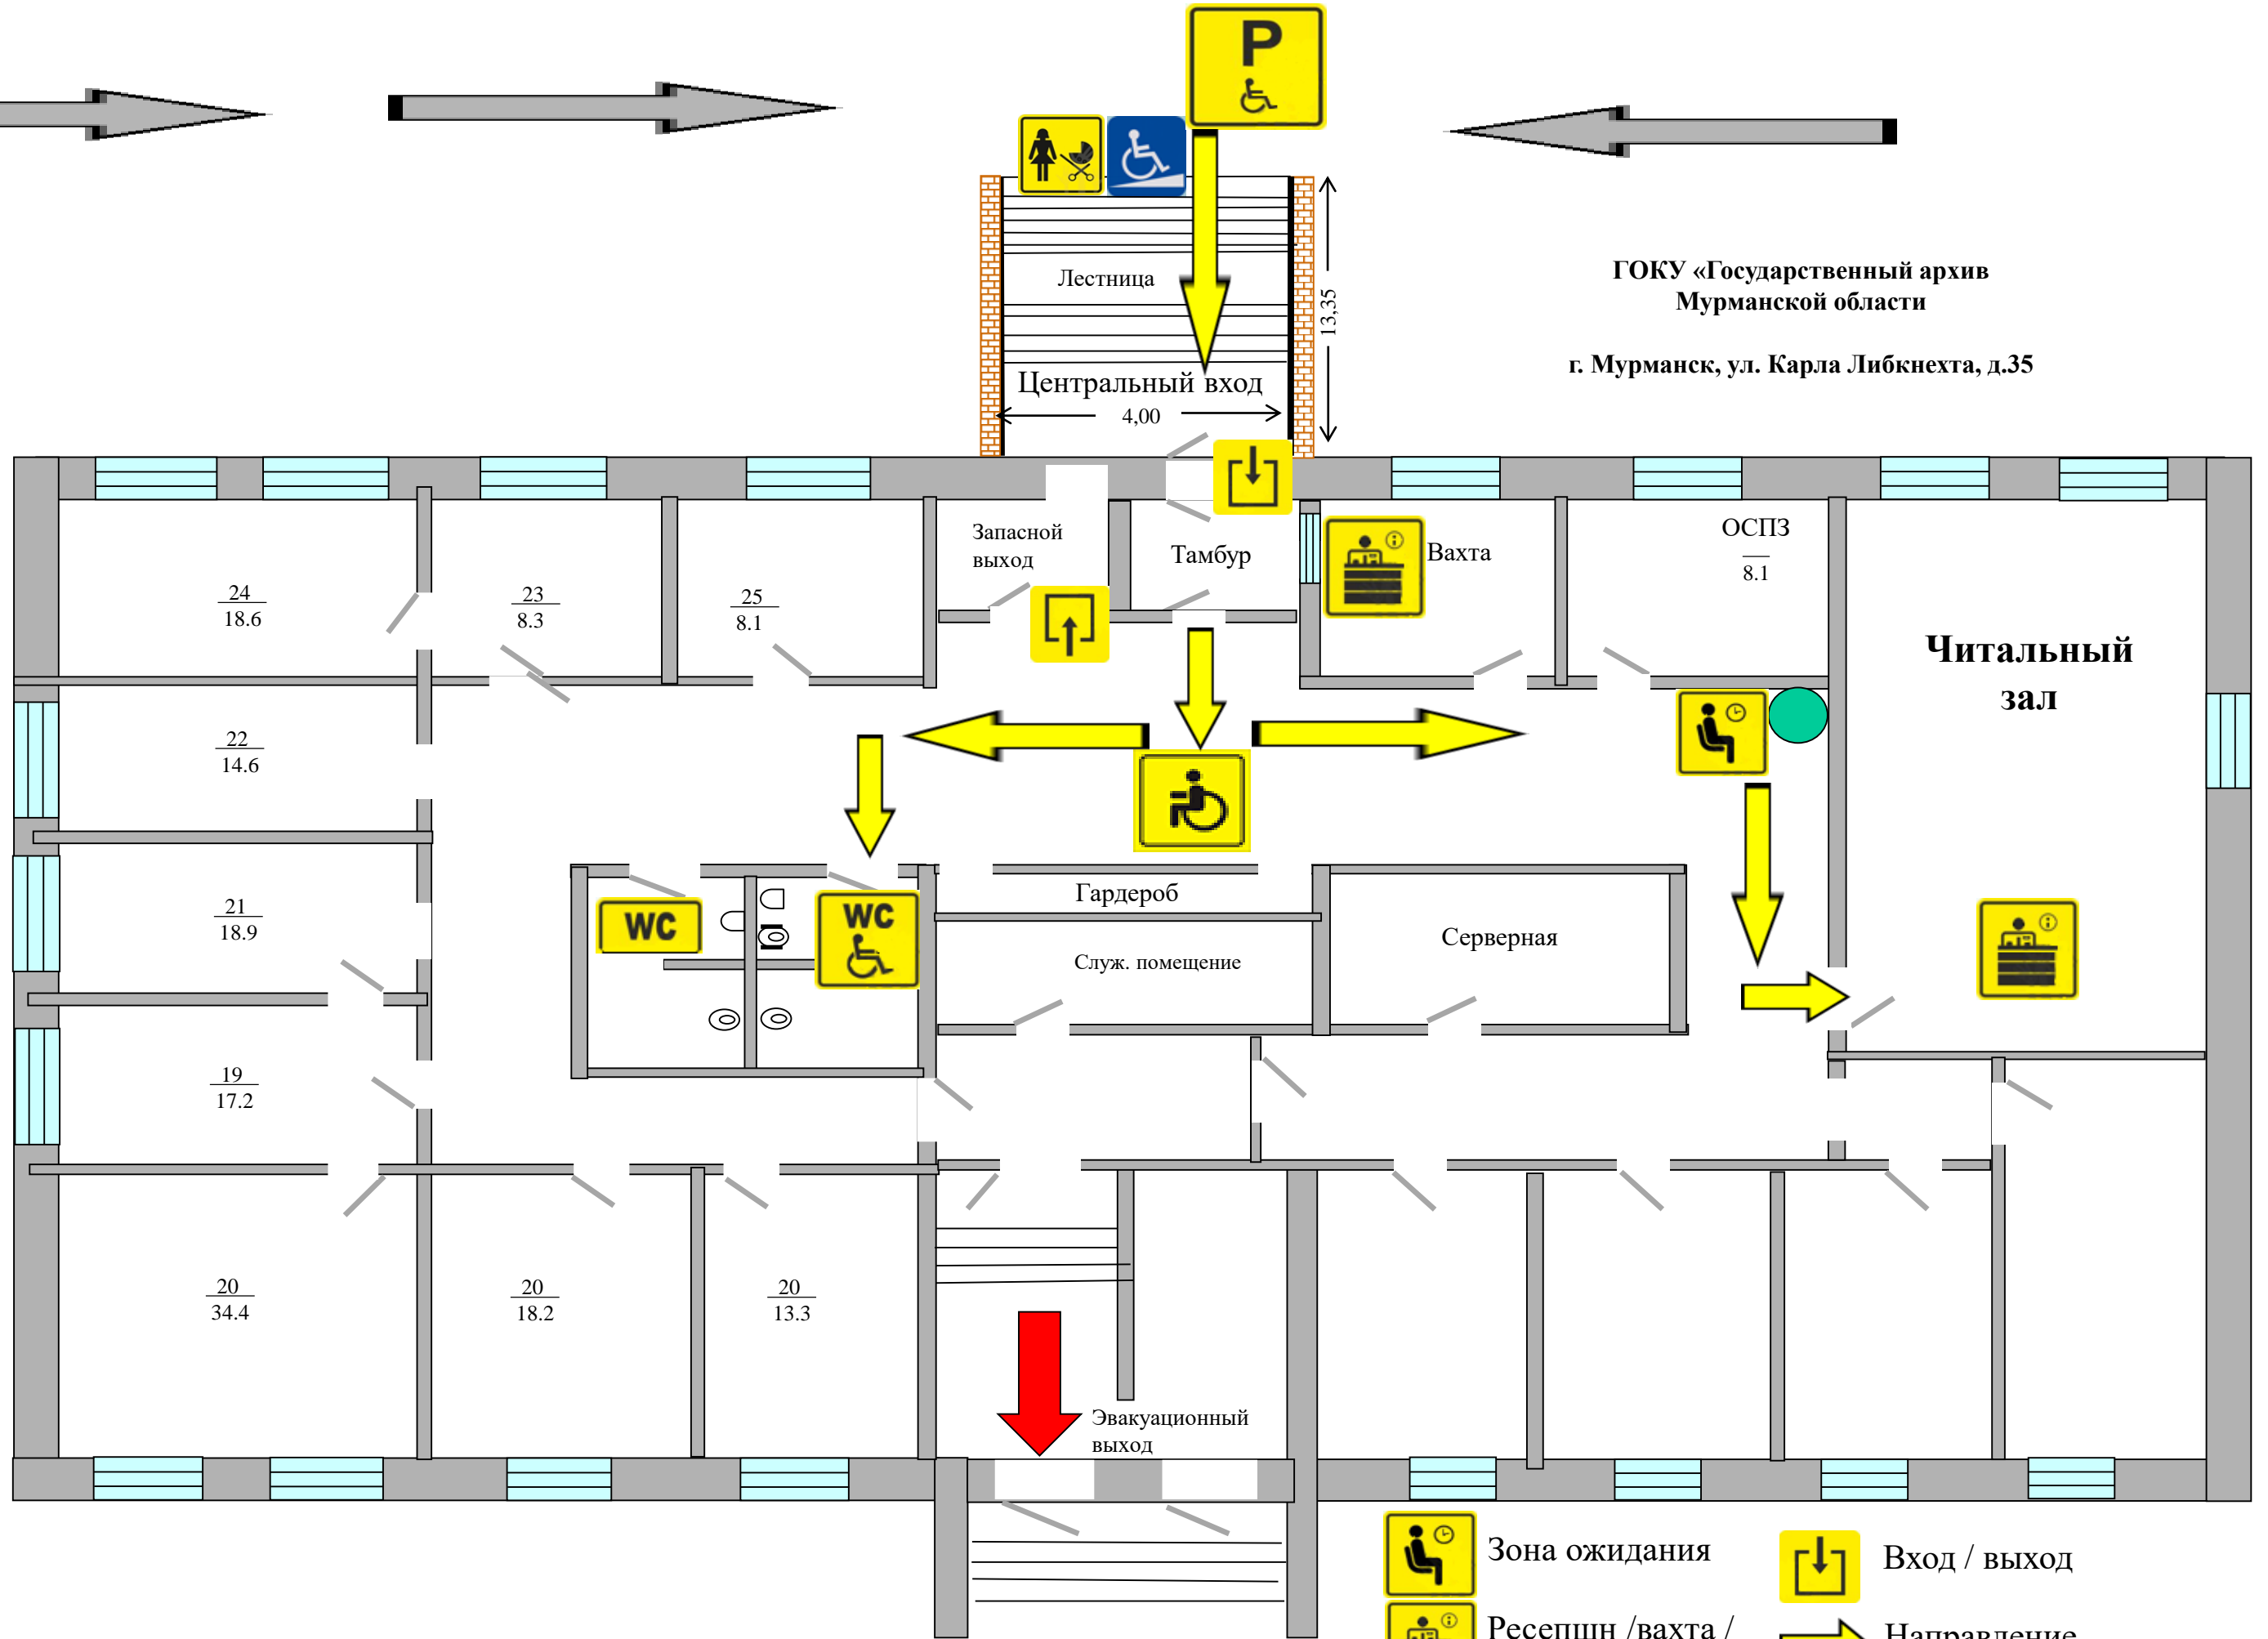

ГОКУ «Государственный архив
Мурманской области»
г. Мурманск, ул. Карла Либкнехта, д.35

-  Зона ожидания
-  Ресепшн /вахта /
-  Санузел
-  Вход / выход
-  Направление движения
-  Парковка